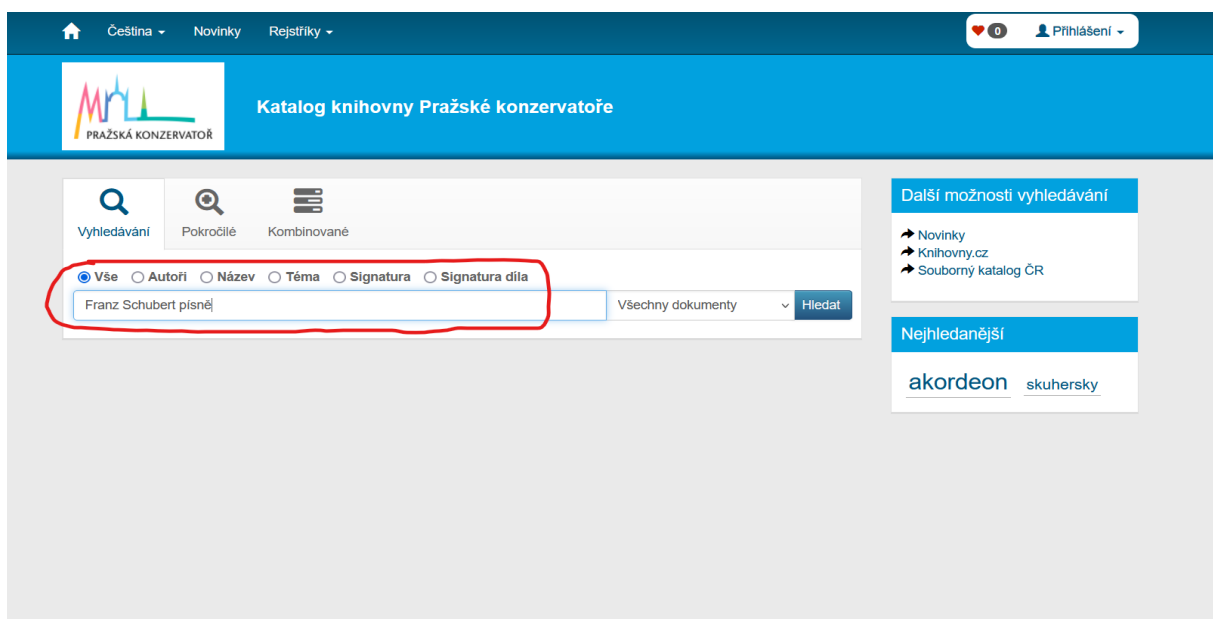

VYHLEDÁVÁNÍ V KATALOGU

Nejjednodušším způsobem, jak lze vyhledávat v katalogu, je základní vyhledávání podle autora, názvu díla, tématu, případně signatury knih či hudebnin. Pokud si nejste jistí, co hledáte, necháte zvolené vše. Tuto možnost naleznete nad vyhledávacím polem: