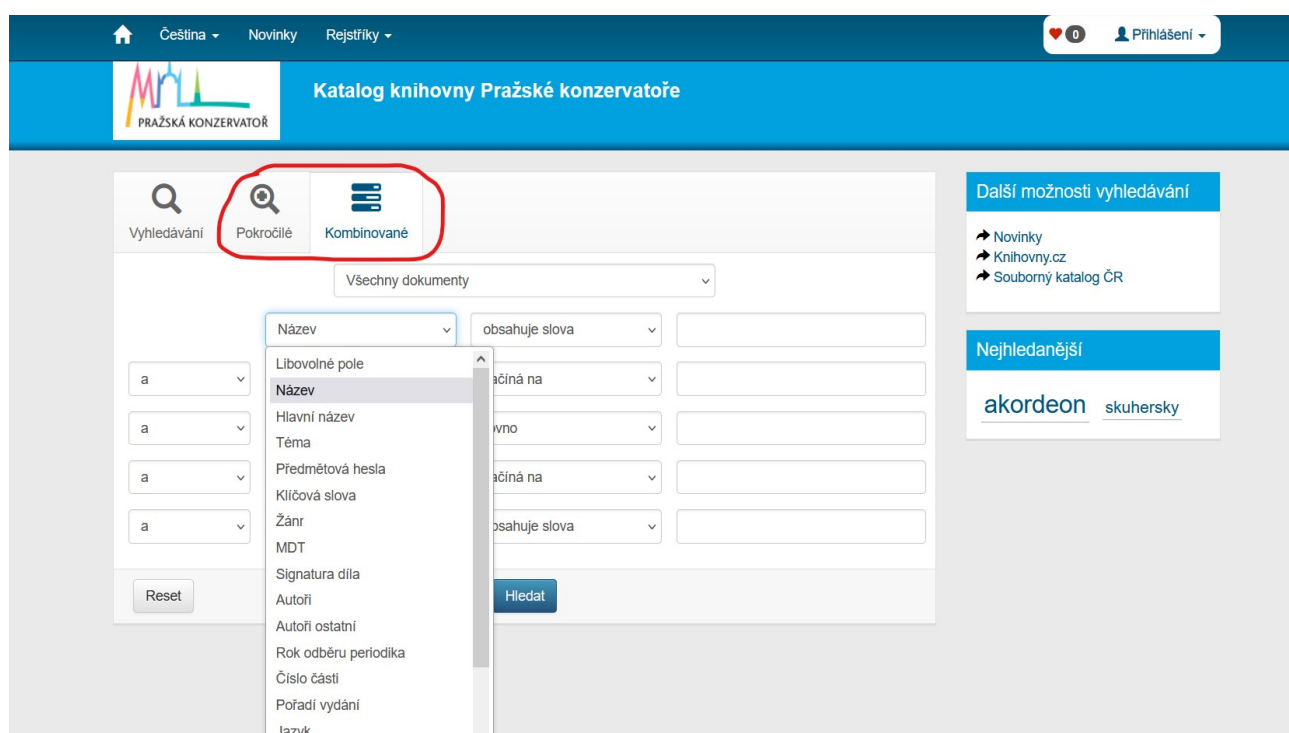

Vyhledávání lze dále omezit na konkrétní druh dokumentu. To naleznete vpravo vedle vyhledávacího pole. Pokud máte složitější dotazy, jsou k dispozici další typy vyhledávání, tj. pokročilé a kombinované, které si můžete jednoduše zvolit nad vyhledávacím polem. V něm lze hledat dokumenty dle více podmínek najednou. Například podle autora, nakladatele či klíčových slov:

Poté co klikneme na tlačítko Hledat, zobrazí se Vám seznam nalezených dokumentů. Ten si můžete zobrazit buď jako výpis s podrobnějšími informacemi, nebo jako tabulku ve stručnější podobě: