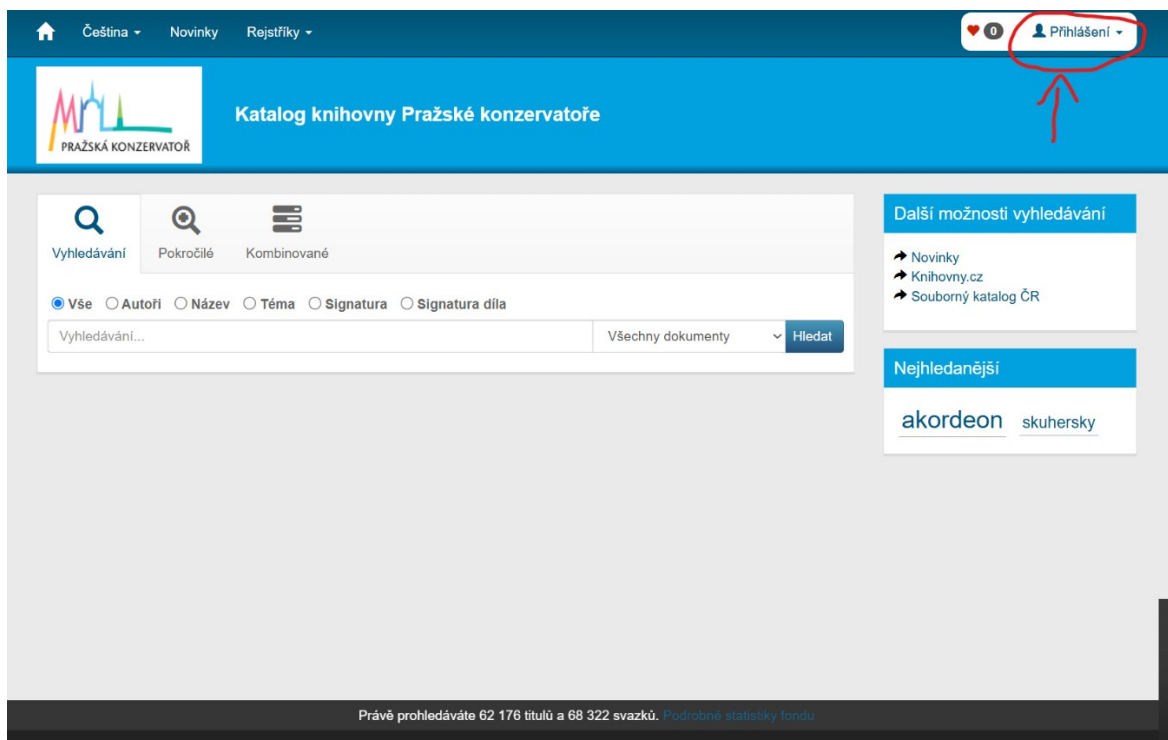

VYHLEDÁVÁNÍ V KATALOGU

Nejjednodušším způsobem, jak lze vyhledávat v katalogu, je základní vyhledávání podle autora, názvu díla, tématu, případně signatury knih či hudebnin. Pokud si nejste jistí, co hledáte, necháte zvolené vše. Tuto možnost naleznete nad vyhledávacím polem: